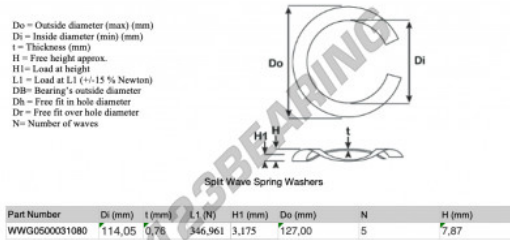

## Arandela elastica ondulade partida SWSW-127-114.05-0.76-5 - SWSW-127-114.05-0.76-5

<https://www.123rodamiento.mx/accesorios/arandela/arandela-elastica-ondulada-partida/sws-127-114.05-0.76-5>

### CARACTERÍSTICAS DEL PRODUCTO

Marca	GEN
Diámetro interior	114.05 mm
Espesor	0.76 mm
Material	ACERO
Envasado	1
Carga en L1	346.961 N
Carga de altura	3.175
Diámetro exterior (máx.)	127 mm
Número de olas	5