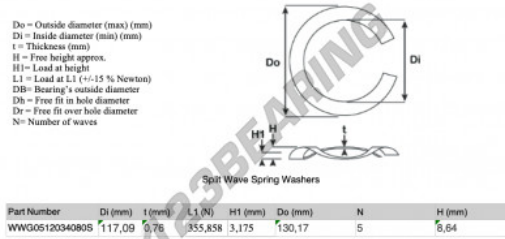

## Arandela elastica ondulade partida

### SWSW-130.17-117.09-0.76-5-SS - SWSW-130.17-117.09-0.76-5-SS

<https://www.123rodamiento.mx/accesorios/arandela/arandela-elastica-ondulada-partida/sws-130.17-117.09-0.76-5-ss>

## CARACTERÍSTICAS DEL PRODUCTO

Marca	GEN
Diámetro interior	117.09 mm
Espesor	0.76 mm
Material	ACERO INOXIDABLE
Envasado	1
Carga en L1	355.858 N
Carga de altura	3.175
Diámetro exterior (máx.)	130.17 mm
Número de olas	5