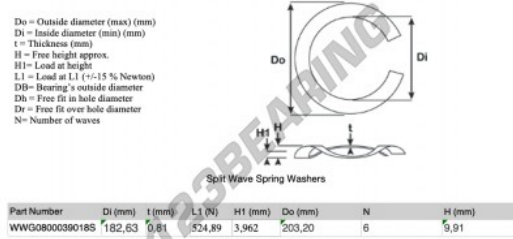

Arandela elastica ondulade partida

SWSW-203.20-182.63-0.81-6-SS - SWSW-203.20-182.63-0.81-6-SS

<https://www.123rodamiento.mx/accesorios/arandela/arandela-elastica-ondulada-partida/sws-203.20-182.63-0.81-6-ss>

CARACTERÍSTICAS DEL PRODUCTO

| | |
|--------------------------|------------------|
| Marca | GEN |
| Diámetro interior | 182.63 mm |
| Espesor | 0.81 mm |
| Material | ACERO INOXIDABLE |
| Envasado | 1 |
| Carga en L1 | 524.89 N |
| Carga de altura | 3.962 |
| Diámetro exterior (máx.) | 203.2 mm |
| Número de olas | 6 |