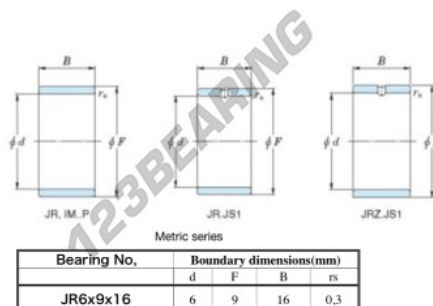

Aros interiores JR6X9X16-JTEKT - JR6X9X16-KOYO

<https://www.123rodamiento.mx/rodamiento-cojinete/rodamiento-agujas/aros-interiores/jr6x9x16-koyo>

Boundary dimensions

CARACTERÍSTICAS DEL PRODUCTO

Marca	JTEKT
N° Ean13	3616060796646
Diámetro interior	6 mm
Diámetro exterior	9 mm
Espesor	16 mm
Tipo	JR
Envasado	1