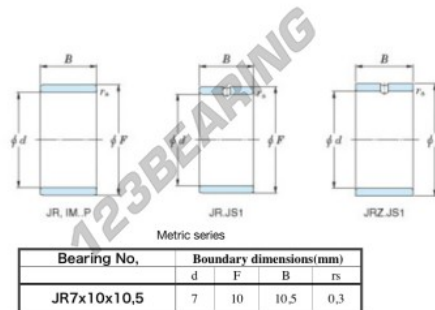

## Aros interiores JR7X10X10.5-JTEKT - JR7X10X10.5-KOYO

<https://www.123rodamiento.mx/rodamiento-cojinete/rodamiento-agujas/aros-interiores/jr7x10x10.5-koyo>

Boundary dimensions

### CARACTERÍSTICAS DEL PRODUCTO

Marca	JTEKT
N° Ean13	3616060796691
Diámetro interior	7 mm
Diámetro exterior	10 mm
Espesor	10.5 mm
Tipo	JR
Envasado	1

[contacto@123rodamiento.mx](mailto:contacto@123rodamiento.mx)