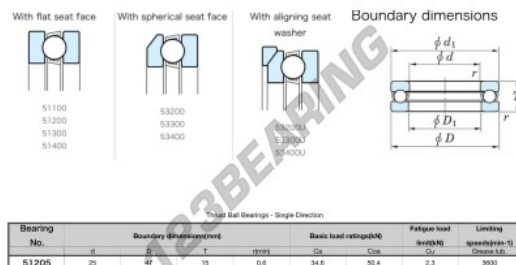

Rodamientos axiales 51205-JTEKT - 51205-KOYO

<https://www.123rodamiento.mx/rodamiento-cojinete/rodamiento-bola/axiales/51205-koyo>

CARACTERÍSTICAS DEL PRODUCTO

| | |
|-------------------|---------------|
| Marca | JTEKT |
| N° Ean13 | 4549250135118 |
| Diámetro interior | 25 mm |
| Diámetro exterior | 47 mm |
| Espesor | 15 mm |
| Velocidad límite | 3600 rpm |
| Carga dinámica | 34.6 kN |
| Carga estática | 50.4 kN |
| Envasado | 1 |