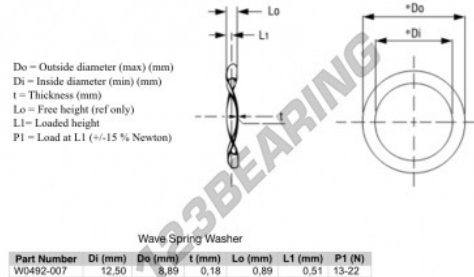

Arandela elasticas ondulada WSW-12.5-8.89-0.18 - W0492-007

<https://www.123rodamiento.mx/accesorios/arandela/arandela-elastica-ondulada/w0492-007>

CARACTERÍSTICAS DEL PRODUCTO

Marca	GEN
Diámetro interior	8.89 mm
Diámetro exterior	12.5 mm
Espesor	0.18 mm
Material	ACERO
Altura libre	0.89 mm
Envasado	1
Altura cargada	0.51
Carga plana (aprox.)	17 N