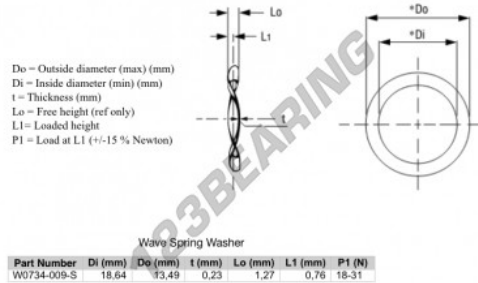

**Arandela elasticas ondulada**  
**WSW-18.64-13.49-0.23-SS - W0734-009-S**

<https://www.123rodamiento.mx/accesorios/arandela/arandela-elastica-ondulada/w0734-009-s>

**CARACTERÍSTICAS DEL PRODUCTO**

Marca	GEN
Diámetro interior	13.49 mm
Diámetro exterior	18.64 mm
Espesor	0.23 mm
Material	ACERO INOXIDABLE
Altura libre	1.27 mm
Envasado	1
Altura cargada	0.76
Carga plana (aprox.)	24 N