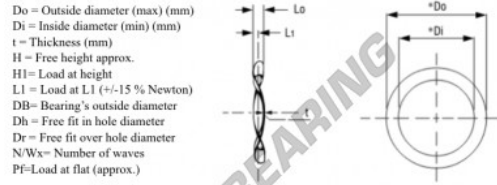

Arandelas onduladas de compresion WSW-CT-25.8-19.3-0.5-3 - W1016020

<https://www.123rodamiento.mx/accesorios/arandela/arandela-elastica-ondulada-compresion/w1016020>

Wave Spring Washers - Compression Type

Part Number	Di (mm)	Do (mm)	T (mm)	Wx	Pf (N)	R (N/mm)	Lo (mm)	Db (mm)
W1016-020	19,3	25,8	0,50	3	451,1	294,2	1,70	26

CARACTERÍSTICAS DEL PRODUCTO

Marca	GEN
Diámetro interior	19.3 mm
Diámetro exterior	25.8 mm
Espesor	0.5 mm
Peso	1 g
Material	ACERO
Número de ondulaciones	3
Envasado	1
Carga plana (aprox.)	451.1 N
R	294.2 N/mm
Altura libre aproximada	1.7 mm
Diámetro del rodamiento de bolas	26 mm

contacto@123rodamiento.mx

911 436 830

CRT4 de Lesquin 60 Rue Du Haut De Sainghin 59273 Fretin FRANCE