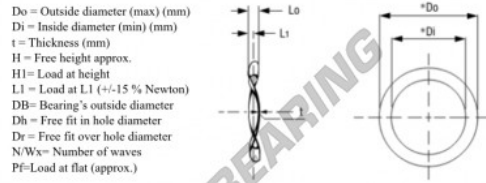

Arandelas onduladas de compresion WSW-CT-31.7-26.5-0.40-3 - W1248016

<https://www.123rodamiento.mx/accesorios/arandela/arandela-elastica-ondulada-compresion/w1248016>

Wave Spring Washers - Compression Type

Part Number	Di (mm)	Do (mm)	T (mm)	Wx	Pf (N)	R (N/mm)	Lo (mm)	Db (mm)
W1248-016	26.5	31.7	0.40	3	166.7	44.1	2.00	32

CARACTERÍSTICAS DEL PRODUCTO

Marca	GEN
Diámetro interior	26.5 mm
Diámetro exterior	31.7 mm
Espesor	0.4 mm
Peso	1 g
Material	ACERO
Número de ondulaciones	3
Envasado	1
Carga plana (aprox.)	166.7 N
R	44.1 N/mm
Altura libre aproximada	2 mm
Diámetro del rodamiento de bolas	32 mm