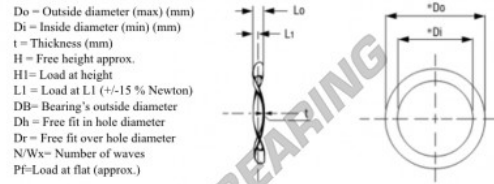

## Arandelas onduladas de compresion WSW-CT-61.9-50-0.50-4 - W2437020

<https://www.123rodamiento.mx/accesorios/arandela/arandela-elastica-ondulada-compresion/w2437020>

Wave Spring Washers - Compression Type

Part Number	Di (mm)	Do (mm)	T (mm)	Wx	Pf (N)	R (N/mm)	Lo (mm)	Db (mm)
W2437-020	50,0	61,9	0,50	4	1127,8	137,3	4,00	62

### CARACTERÍSTICAS DEL PRODUCTO

Marca	GEN
Diámetro interior	50 mm
Diámetro exterior	61.9 mm
Espesor	0.5 mm
Peso	4 g
Material	ACERO
Número de ondulaciones	4
Envasado	1
Carga plana (aprox.)	1127 N
R	137.3 N/mm
Altura libre aproximada	4 mm
Diámetro del rodamiento de bolas	62 mm