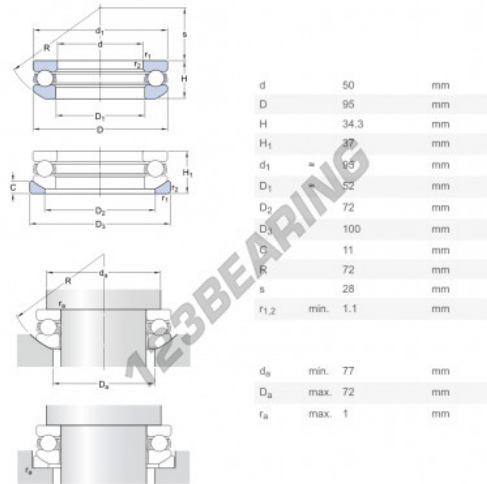

Rodamientos axiales 53310-U310-SKF - 53310-U310-SKF

<https://www.123rodamiento.mx/rodamiento-cojinete/rodamiento-bola/axiales/53310-u310-skf>

CARACTERÍSTICAS DEL PRODUCTO

Marca	SKF
N° Ean13	3616060823410
Diámetro interior	50 mm
Diámetro exterior	95 mm
Espesor	34.3 mm
Carga dinámica	81.9 kN
Carga estática	170 kN
Envasado	1