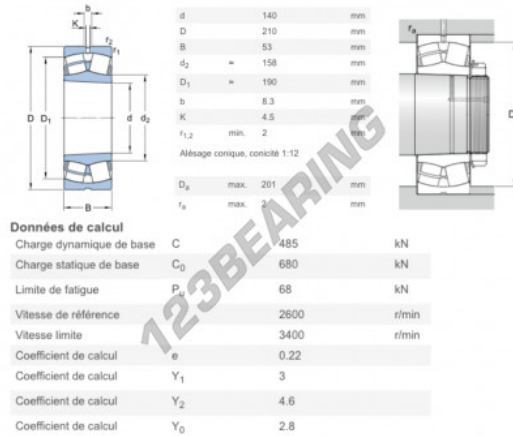

**Rodamiento de rodillos a rótula**  
**23028-CC-K-W33-SKF - 23028-CC-K-W33-SKF**

<https://www.123rodamiento.mx/rodamiento-cojinete/rodamiento-rodillos/rotula/23028-cc-k-w33-skf>

**CARACTERÍSTICAS DEL PRODUCTO**

Marca	SKF
N° Ean13	7316576655012
Diámetro interior	140 mm
Diámetro exterior	210 mm
Espesor	53 mm
Peso	6000 g
Carga dinámica	485 kN
Carga estática	680 kN
Envasado	1

[contacto@123rodamiento.mx](mailto:contacto@123rodamiento.mx)