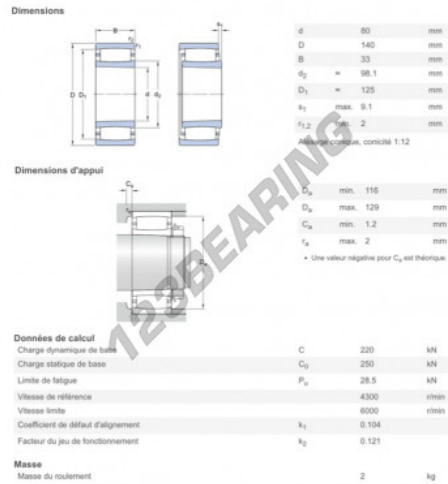

## Rodamiento rodillos C2216-K-SKF - C2216-K-SKF

<https://www.123rodamiento.mx/rodamiento-cojinete/rodamiento-rodillos/rodillos/c2216-k-skf>

Roulements à rouleaux toroïdaux CARB

## CARACTERÍSTICAS DEL PRODUCTO

Marca	SKF
N° Ean13	7316577759054
Diámetro interior	80 mm
Diámetro exterior	140 mm
Espesor	33 mm
Velocidad límite	6000 rpm
Peso	2000 g
Carga dinámica	220 kN
Carga estática	250 kN
Envasado	1