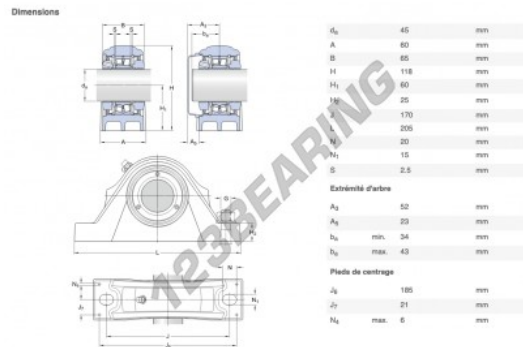

Cojinete 2 fijaciones SYNT45-L-SKF - SYNT45-L-SKF

<https://www.123rodamiento.mx/rodamiento-cojinete/cojinete/cojinete-hierro-fundido-2-fijaciones/synt45-l-skf>

CARACTERÍSTICAS DEL PRODUCTO

Marca	SKF
N° Ean13	7316574443215
Diámetro del eje	45 mm
Nº de elementos de fijación	2
Sujeción	Anillo de bloqueo excéntrico
Distancia del centro de fijación	170 mm
Material	hierro fundido
Envasado	1