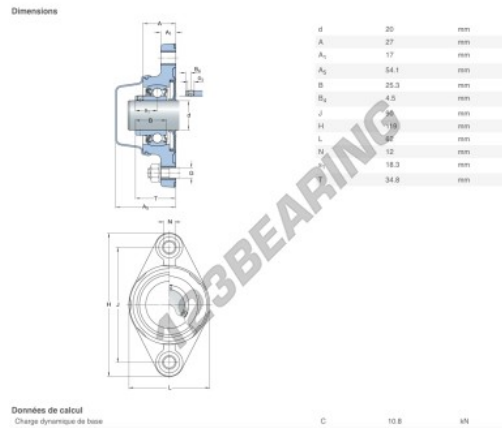

## Cojinete 2 fijaciones F2BC-20M-CPSS-DFH-SKF - F2BC-20M-CPSS-DFH-SKF

<https://www.123rodamiento.mx/rodamiento-cojinete/cojinete/cojinete-hierro-fundido-2-fijaciones/f2bc-20m-cpss-dfh-skf>

### CARACTERÍSTICAS DEL PRODUCTO

Marca	SKF
N° Ean13	7316577845351
Diámetro del eje	20 mm
Nº de elementos de fijación	2
Sujeción	Anillo de bloqueo excéntrico
Distancia del centro de fijación	90 mm
Material	POLIPROPILENO ALIMENTARIO
Peso	280 g
Carga dinámica	10.8 kN
Carga estática	6.55 kN
Envasado	1
Estándar	Ninguna norma