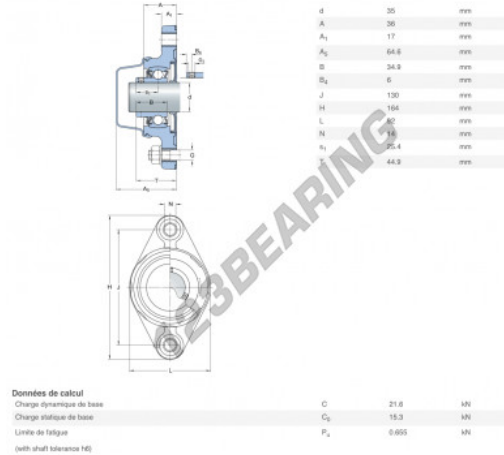

Cojinete 2 fijaciones F2BC-35M-CPSS-DFH-SKF - F2BC-35M-CPSS-DFH-SKF

<https://www.123rodamiento.mx/rodamiento-cojinete/cojinete/cojinete-hierro-fundido-2-fijaciones/f2bc-35m-cpss-dfh-skf>

CARACTERÍSTICAS DEL PRODUCTO

Marca	SKF
Nº Ean13	7316577855985
Diámetro del eje	35 mm
Nº de elementos de fijación	2
Sujeción	Anillo de bloqueo excéntrico
Distancia del centro de fijación	130 mm
Velocidad límite	500 rpm
Material	POLIPROPILENO ALIMENTARIO
Peso	700 g
Carga dinámica	21.6 kN
Carga estática	15.3 kN
Envasado	1
Estándar	Ninguna norma