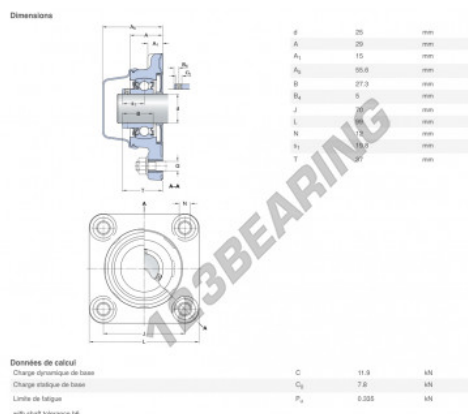

Cojinete 4 fijaciones F4BC-25M-CPSS-DFH-SKF - F4BC-25M-CPSS-DFH-SKF

<https://www.123rodamiento.mx/rodamiento-cojinete/cojinete/cojinete-hierro-fundido-4-fijaciones/f4bc-25m-cpss-dfh-skf>

CARACTERÍSTICAS DEL PRODUCTO

Marca	SKF
Nº Ean13	7316577858467
Diámetro del eje	25 mm
Nº de elementos de fijación	4
Sujeción	Anillo de bloqueo excéntrico
Distancia del centro de fijación	70 mm
Velocidad límite	700 rpm
Material	POLIPROPILENO ALIMENTARIO
Peso	380 g
Carga dinámica	11.9 kN
Carga estática	7.8 kN
Envasado	1
Estándar	Ninguna norma