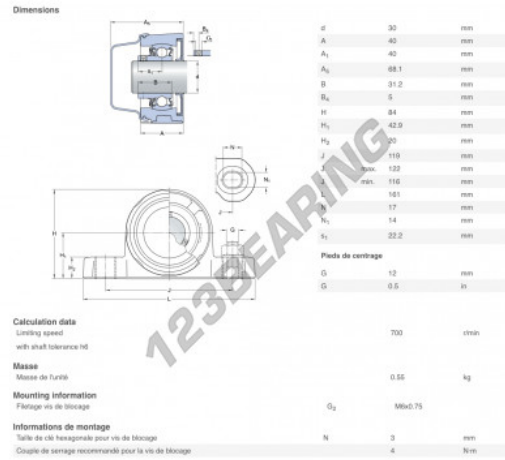

## Cojinete 2 fijaciones P2BC-30M-CPSS-DFH-SKF - P2BC-30M-CPSS-DFH-SKF

<https://www.123rodamiento.mx/rodamiento-cojinete/cojinete/cojinete-hierro-fundido-2-fijaciones/p2bc-30m-cpss-dfh-skf>

### CARACTERÍSTICAS DEL PRODUCTO

Marca	SKF
Nº Ean13	7316577829078
Diámetro del eje	30 mm
Nº de elementos de fijación	2
Sujeción	Anillo de bloqueo excéntrico
Distancia del centro de fijación	119 mm
Material	POLIPROPILENO ALIMENTARIO
Envasado	1