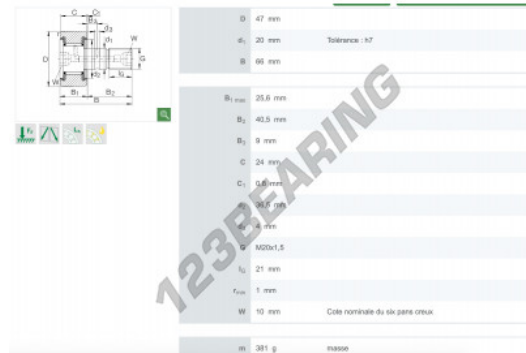

Leva de rodamiento KR47-PP-INA - KR47-PP-INA

<https://www.123rodamiento.mx/rodamiento-cojinete/rodamiento-rodillos/leva/kr47-pp-ina>

CARACTERÍSTICAS DEL PRODUCTO

Marca	INA
N° Ean13	3616060850874
Diámetro interior	20 mm
Diámetro exterior	47 mm
Espesor	66 mm
Velocidad límite	2400 rpm
Peso	381 g
Carga dinámica	15.4 kN
Carga estática	26 kN
Envasado	1