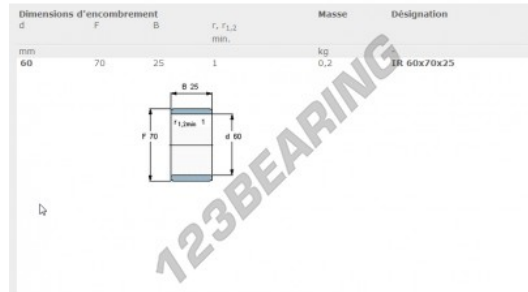

Aros interiores IR60-70-25-SKF - IR60X70X25-SKF

<https://www.123rodamiento.mx/rodamiento-cojinete/rodamiento-agujas/aros-interiores/ir60x70x25-skf>

CARACTERÍSTICAS DEL PRODUCTO

Marca	SKF
N° Ean13	3663952254944
Diámetro interior	60 mm
Diámetro exterior	70 mm
Espesor	25 mm
Tipo	IR
Peso	208 g
Envasado	1