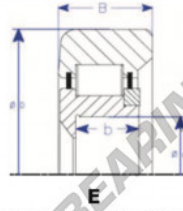

Rodamiento de guía MG306DDL-2-ENDURO - MG306-DDL-2-ENDURO

<https://www.123rodamiento.mx/rodamiento-cojinete/rodamiento-bola/guia/mg306-ddl-2-enduro>

Non-Threaded Shoulder

Style IV Roller Bearing

Part Number	Style	Inner Diameter, d	Outer Diameter, D	Inner Ring Width, b	Outer Ring Width, B	Radius, R	Dynamic Capacity	Static Capacity
MG 306 DDL-2	IV-a Non threaded shoulder	30,000 mm	75,70 mm	16 mm	24,000 mm	6,000 mm	57,100 kN	67,100 kN

CARACTERÍSTICAS DEL PRODUCTO

Marca	ENDURO
N° Ean13	3616060581822
Diámetro interior	30 mm
Diámetro exterior	75.2 mm
Espesor	24 mm
Peso	150 g
Carga dinámica	57.1 kN
Carga estática	67.1 kN
Envasado	-
Estándar	-