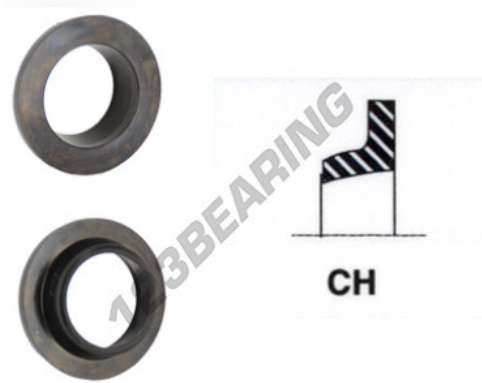

Junta neumática
CH-40X70X16-NBR90 - CH-40X70X16-NBR90

<https://www.123rodamiento.mx/junta-estanqueidad/junta/neumatica/ch-40x70x16-nbr90>

CARACTERÍSTICAS DEL PRODUCTO

Marca	GEN
Diámetro interior	40 mm
Diámetro exterior	70 mm
Espesor	16 mm
Material	NBR
Tipo	CH
Dureza	90 s
Envasado	1