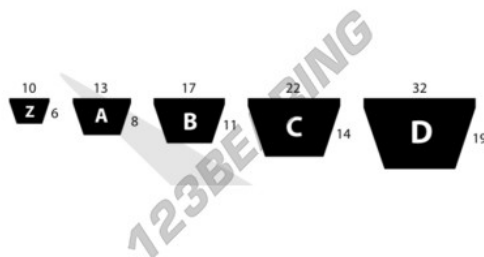

Correa trapezoidal lisa A48.50-DUNLOP - A48.50-DUNLOP

<https://www.123rodamiento.mx/transmision-potencia/correa-trapezoidal/lisa/a48.50-dunlop>

CARACTERÍSTICAS DEL PRODUCTO

Marca	DUNLOP
N° Ean13	3616060663993
Sección	A (13mm x 8mm)
Longitud interior	48.25 in
Longitud interior	1232 mm
Longitud exterior	1282 mm
Espesor de la correa	8 mm
Ancho de la correa	13 mm
Longitud primitiva	1256 mm
Gama de correas	WHITE
Envasado	1
Peso	138 g