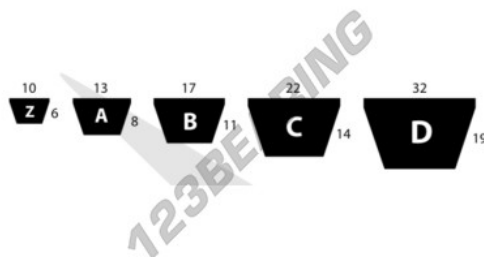

### CARACTERÍSTICAS DEL PRODUCTO

Marca	DUNLOP
N° Ean13	3616060664068
Sección	A (13mm x 8mm)
Longitud interior	44.5 in
Longitud interior	1136 mm
Longitud exterior	1186 mm
Espesor de la correa	8 mm
Ancho de la correa	13 mm
Longitud primitiva	1160 mm
Gama de correas	WHITE
Envasado	1
Peso	131 g