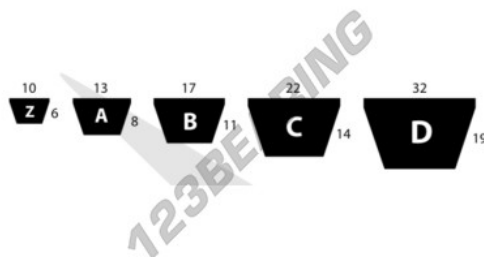

Correa trapezoidal lisa A38.50-DUNLOP - A38.50-DUNLOP

<https://www.123rodamiento.mx/transmision-potencia/correa-trapezoidal/lisa/a38.50-dunlop>

CARACTERÍSTICAS DEL PRODUCTO

Marca	DUNLOP
N° Ean13	3616060664198
Sección	-
Longitud interior	38.5 in
Longitud interior	984 mm
Longitud exterior	1034 mm
Espesor de la correa	8 mm
Ancho de la correa	13 mm
Longitud primitiva	1008 mm
Gama de correas	-
Envasado	-
Peso	114 g