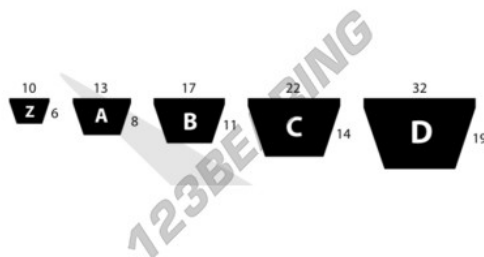

## Correa trapezoidal lisa A34.50-DUNLOP - A34.50-DUNLOP

<https://www.123rodamiento.mx/transmision-potencia/correa-trapezoidal/lisa/a34.50-dunlop>

### CARACTERÍSTICAS DEL PRODUCTO

Marca	DUNLOP
N° Ean13	3616060664273
Sección	A (13mm x 8mm)
Longitud interior	34.5 in
Longitud interior	882 mm
Longitud exterior	932 mm
Espesor de la correa	8 mm
Ancho de la correa	13 mm
Longitud primitiva	906 mm
Gama de correas	WHITE
Envasado	1
Peso	96 g