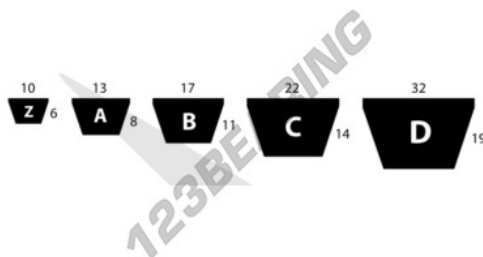

### CARACTERÍSTICAS DEL PRODUCTO

Marca	DUNLOP
N° Ean13	3616060664501
Sección	A (13mm x 8mm)
Longitud interior	24.5 in
Longitud interior	620 mm
Longitud interior	24.409" inch
Longitud exterior	652 mm
Longitud exterior	25.669" inch
Espesor de la correa	8 mm
Espesor de la correa	0.315" inch
Ancho de la correa	13 mm
Ancho de la correa	0.512" inch
Longitud primitiva	640 mm
Longitud primitiva	25.197" inch
Gama de correas	WHITE
Envasado	1
Estándar	Ninguna norma
Peso	72 g