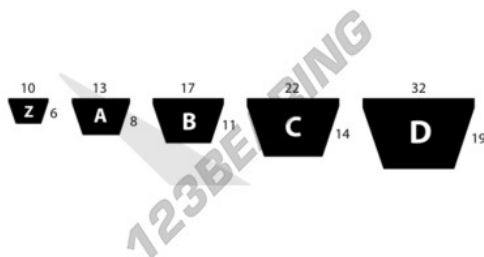

## Correa trapezoidal lisa D110-DUNLOP - D110-DUNLOP

<https://www.123rodamiento.mx/transmision-potencia/correa-trapezoidal/lisa/d110-dunlop>

### CARACTERÍSTICAS DEL PRODUCTO

Marca	DUNLOP
N° Ean13	3616060677068
Sección	D (32mm x 19mm)
Longitud interior	2798 mm
Longitud exterior	2924 mm
Espesor de la correa	19 mm
Ancho de la correa	32 mm
Longitud primitiva	2870 mm
Gama de correas	-
Envasado	1
Estándar	Ninguna norma
Peso	1700 g