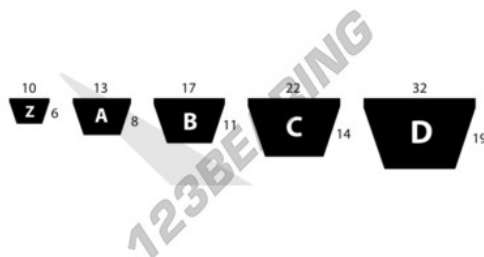

Correa trapezoidal lisa D158-DUNLOP - D158-DUNLOP

<https://www.123rodamiento.mx/transmision-potencia/correa-trapezoidal/lisa/d158-dunlop>

CARACTERÍSTICAS DEL PRODUCTO

Marca	DUNLOP
N° Ean13	5059161159381
Sección	D (32mm x 19mm)
Longitud interior	4017 mm
Longitud interior	158.15" inch
Longitud exterior	4143 mm
Longitud exterior	163.11" inch
Espesor de la correa	19 mm
Espesor de la correa	0.748" inch
Ancho de la correa	32 mm
Ancho de la correa	1.26" inch
Longitud primitiva	4089 mm
Longitud primitiva	160.984" inch
Gama de correas	-
Envasado	1