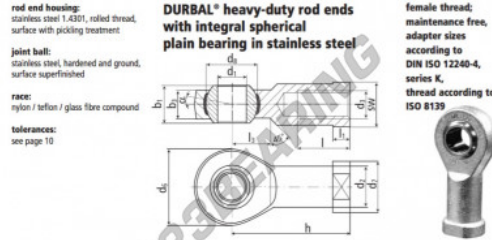

Rotulas SI

BEF10SO-61-501-DURBAL - BEF10-SO-DURBAL

<https://www.123rodamiento.mx/rodamiento-cojinete/rotulas/si/bef10-so-durbal>

BEF10SO-61-501

order number		measurements [mm]												
type	right hand thread	left hand thread	d ₁	d ₂	d ₃	d ₄	d ₅	d ₆	d ₇	d ₈	b ₁	b ₂	b ₃	
BEF 10SO -61	-501		10	15,0	M 10 x 1,25	28	19	19,00	14	10,5				
type		measurements [mm]										weight	basic load rating	
h	l	l ₁	l ₂	l ₃	SW	α ₁ [°]	α ₂ [°]	β [°]	C	C ₀	stat.	dyn.	stat.	
BEF 10SO	43	20	6,5	15	17	13,5	8,0	0,074	6400	18300				

CARACTERÍSTICAS DEL PRODUCTO

Marca	DURBAL
N° Ean13	3663952509433
Diámetro interior	10 mm
Diámetro exterior	28 mm
Espesor	14 mm
Tipo	SI
Peso	74 g
Hilo	Rosca derecha
Lubricación	sin
Envasado	1

contacto@123rodamiento.mx