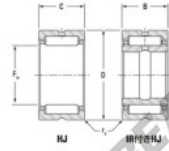

Rodamiento de agujas HJ-142216-JTEKT - HJ142216-KOYO

<https://www.123rodamiento.mx/rodamiento-cojinete/rodamiento-agujas/agujas/hj142216-koyo>

Boundary dimensions

Tableau 1

Bearing No.	Boundary dimensions (mm)				Used with inner ring No.	Basic load ratings (kN)		Fatigue load limit (kN)	Limiting speeds (min-1)	
	Fw	D	c	no (mm)		C ₀	C		Grease lub.	Oil lub.
HJ-142216	22.225	34.925	25.4	1.02	IR-101416	30.7	40.3	6.35	13000	21000

CARACTERÍSTICAS DEL PRODUCTO

Marca	JTEKT
N° Ean13	3616060632449
Diámetro interior	22.225 mm
Diámetro exterior	34.925 mm
Espesor	25.4 mm
Velocidad límite	13000 rpm
Peso	89 g
Carga dinámica	30.7 kN
Carga estática	40.3 kN
Envasado	-
Estándar	Ninguna norma