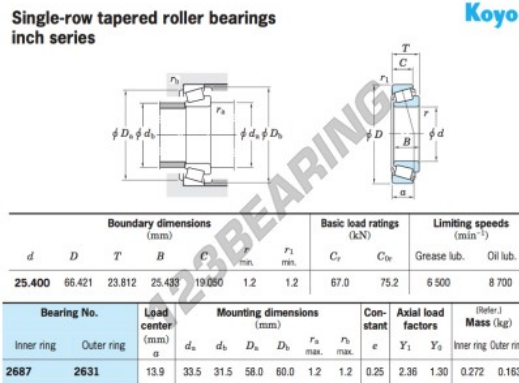

## Rodamiento conico 2687-2631-JTEKT - 2687-2631-JTEKT

<https://www.123rodamiento.mx/rodamiento-cojinete/rodamiento-rodillos/conico/2687-2631-jtekt>

### CARACTERÍSTICAS DEL PRODUCTO

Marca	JTEKT
N° Ean13	3663952425702
Diámetro interior	25.4 mm
Diámetro exterior	66.421 mm
Espesor	23.812 mm
Envasado	1

[contacto@123rodamiento.mx](mailto:contacto@123rodamiento.mx)