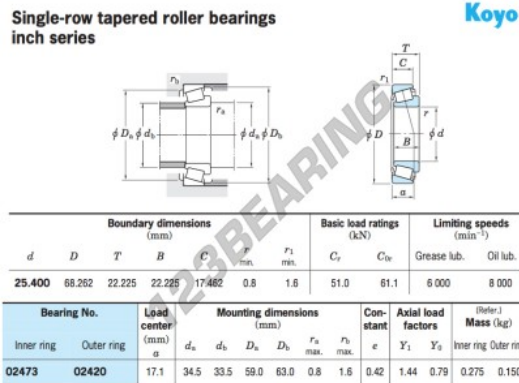

## Rodamiento conico 02473-02420-JTEKT - 02473-02420-JTEKT

<https://www.123rodamiento.mx/rodamiento-cojinete/rodamiento-rodillos/conico/02473-02420-jtekt>

### CARACTERÍSTICAS DEL PRODUCTO

Marca	JTEKT
N° Ean13	3663952425719
Diámetro interior	25.4 mm
Diámetro exterior	68.262 mm
Espesor	22.225 mm
Envasado	1

[contacto@123rodamiento.mx](mailto:contacto@123rodamiento.mx)