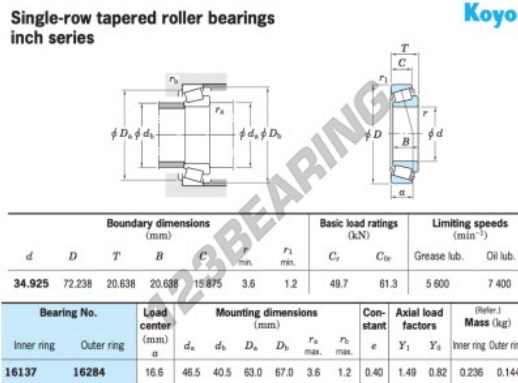

Rodamiento conico 16137-16284-JTEKT - 16137-16284-JTEKT

<https://www.123rodamiento.mx/rodamiento-cojinete/rodamiento-rodillos/conico/16137-16284-jtekt>

CARACTERÍSTICAS DEL PRODUCTO

Marca	JTEKT
N° Ean13	3663952426310
Diámetro interior	34.925 mm
Diámetro exterior	72.238 mm
Espesor	20.638 mm
Envasado	1