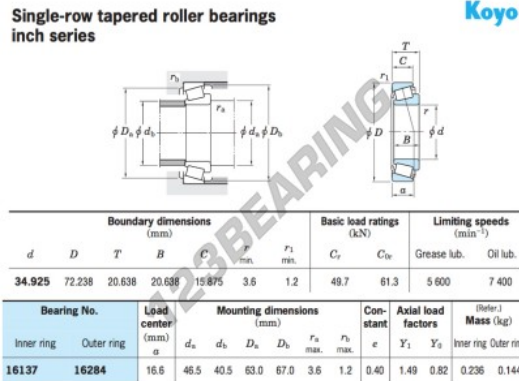

Rodamiento conico 16137-16284-JTEKT - 16137-16284-JTEKT

<https://www.123rodamiento.mx/rodamiento-cojinete/rodamiento-rodillos/conico/16137-16284-jtekt>

CARACTERÍSTICAS DEL PRODUCTO

Marca	JTEKT
N° Ean13	3663952426310
Diámetro interior	34.925 mm
Diámetro exterior	72.238 mm
Espesor	20.638 mm
Envasado	1