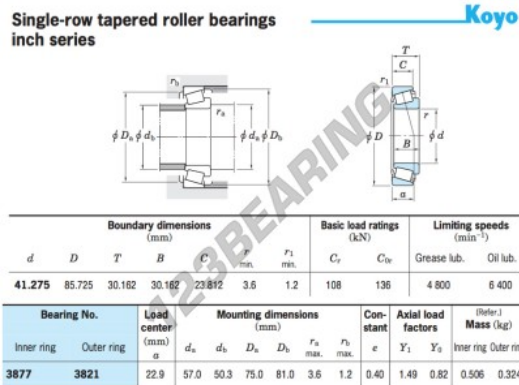

Rodamiento conico 3877-3821-JTEKT - 3877-3821-JTEKT

<https://www.123rodamiento.mx/rodamiento-cojinete/rodamiento-rodillos/conico/3877-3821-jtekt>

CARACTERÍSTICAS DEL PRODUCTO

Marca	JTEKT
N° Ean13	3663952426846
Diámetro interior	41.275 mm
Diámetro exterior	85.725 mm
Espesor	30.162 mm
Envasado	1