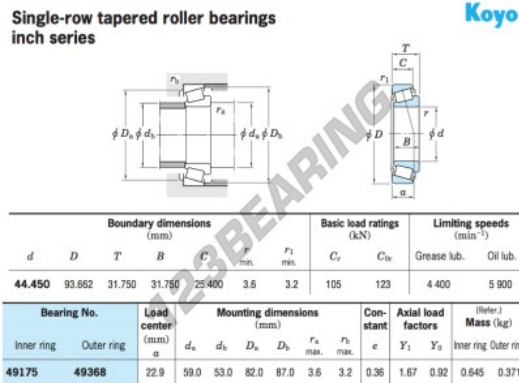

Rodamiento conico 49175-49368-JTEKT - 49175-49368-JTEKT

<https://www.123rodamiento.mx/rodamiento-cojinete/rodamiento-rodillos/conico/49175-49368-jtekt>

CARACTERÍSTICAS DEL PRODUCTO

| | |
|-------------------|---------------|
| Marca | JTEKT |
| N° Ean13 | 3663952427089 |
| Diámetro interior | 44.45 mm |
| Diámetro exterior | 93.662 mm |
| Espesor | 31.75 mm |
| Envasado | 1 |