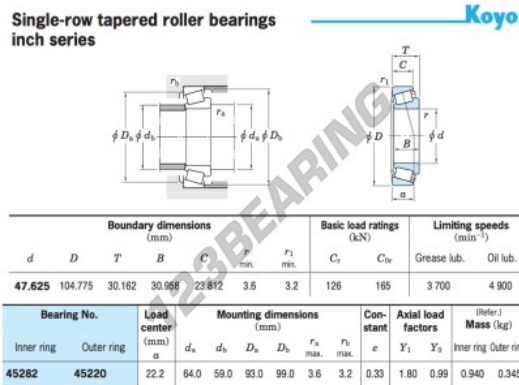

Rodamiento conico 45282-45220-JTEKT - 45282-45220-JTEKT

<https://www.123rodamiento.mx/rodamiento-cojinete/rodamiento-rodillos/conico/45282-45220-jtekt>

CARACTERÍSTICAS DEL PRODUCTO

| | |
|-------------------|---------------|
| Marca | JTEKT |
| N° Ean13 | 3663952427409 |
| Diámetro interior | 47.625 mm |
| Diámetro exterior | 104.775 mm |
| Espesor | 30.162 mm |
| Envasado | 1 |