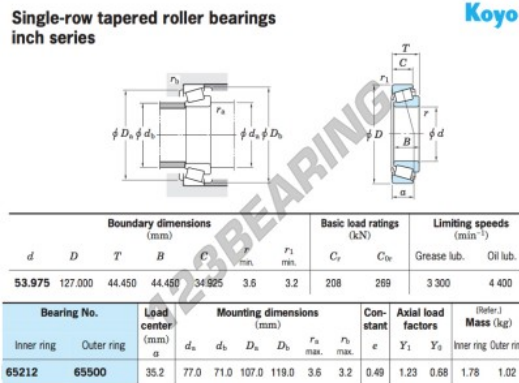

Rodamiento conico 65212-65500-JTEKT - 65212-65500-JTEKT

<https://www.123rodamiento.mx/rodamiento-cojinete/rodamiento-rodillos/conico/65212-65500-jtekt>

CARACTERÍSTICAS DEL PRODUCTO

Marca	JTEKT
N° Ean13	3663952427959
Diámetro interior	53.975 mm
Diámetro exterior	127 mm
Espesor	44.45 mm
Envasado	1