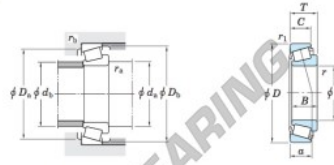

## Rodamiento conico

Koyo

Boundary dimensions (mm)							Basic load ratings (kN)		Limiting speeds (min <sup>-1</sup> )	
<i>d</i>	<i>D</i>	<i>T</i>	<i>B</i>	<i>C</i>	<i>r<sub>a</sub></i> max.	<i>r<sub>b</sub></i> max.	<i>C<sub>r</sub></i>	<i>C<sub>10</sub></i>	Grease lub.	Oil lub.
55.562	127.000	36.512	36.512	20.986	3.6	3.2	186	235	3 000	4 000

Bearing No.		Load center (mm)	Mounting dimensions (mm)						Constant	Axial load factors		(Refer.) Mass (kg)	
Inner ring	Outer ring	<i>a</i>	<i>d<sub>a</sub></i>	<i>d<sub>b</sub></i>	<i>D<sub>a</sub></i>	<i>D<sub>b</sub></i>	<i>r<sub>a</sub></i> max.	<i>r<sub>b</sub></i> max.	<i>e</i>	<i>Y<sub>1</sub></i>	<i>Y<sub>2</sub></i>	Inner ring	Outer ring
HM813840	HM813810	32.9	76.0	70.0	111.0	121.0	3.6	3.2	0.50	1.20	0.66	1.72	0.606

## CARACTERÍSTICAS DEL PRODUCTO

Marca	JTEKT
N° Ean13	3663952428123
Diámetro interior	55.562 mm
Diámetro exterior	127 mm
Espesor	36.512 mm
Envasado	1

[contacto@123rodamiento.mx](mailto:contacto@123rodamiento.mx)