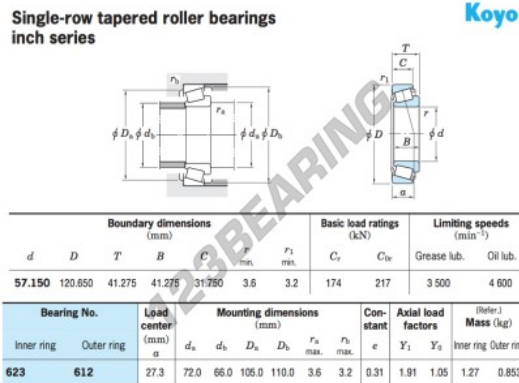

Rodamiento conico 623-612-JTEKT - 623-612-JTEKT

<https://www.123rodamiento.mx/rodamiento-cojinete/rodamiento-rodillos/conico/623-612-jtekt>

CARACTERÍSTICAS DEL PRODUCTO

| | |
|-------------------|---------------|
| Marca | JTEKT |
| N° Ean13 | 4549250164552 |
| Diámetro interior | 57.15 mm |
| Diámetro exterior | 120.65 mm |
| Espesor | 41.65 mm |
| Envasado | 1 |