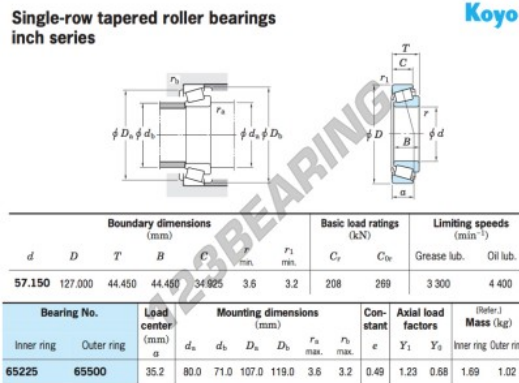

Rodamiento conico 65225-65500-JTEKT - 65225-65500-JTEKT

<https://www.123rodamiento.mx/rodamiento-cojinete/rodamiento-rodillos/conico/65225-65500-jtekt>

CARACTERÍSTICAS DEL PRODUCTO

Marca	JTEKT
N° Ean13	3663952428222
Diámetro interior	57.15 mm
Diámetro exterior	127 mm
Espesor	44.45 mm
Envasado	1