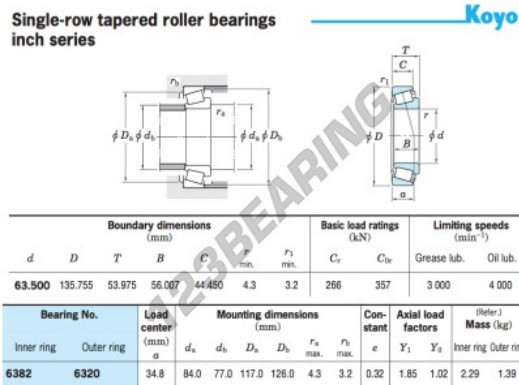

Rodamiento conico 6382-6320-JTEKT - 6382-6320-JTEKT

<https://www.123rodamiento.mx/rodamiento-cojinete/rodamiento-rodillos/conico/6382-6320-jtekt>

CARACTERÍSTICAS DEL PRODUCTO

Marca	JTEKT
N° Ean13	3663952428512
Diámetro interior	63.5 mm
Diámetro exterior	135.755 mm
Espesor	53.975 mm
Envasado	1