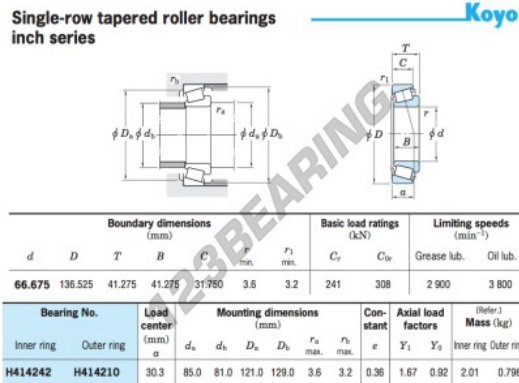

Rodamiento conico H414242-H414210-JTEKT - H414242-H414210-JTEKT

<https://www.123rodamiento.mx/rodamiento-cojinete/rodamiento-rodillos/conico/h414242-h414210-jtekt>

CARACTERÍSTICAS DEL PRODUCTO

Marca	JTEKT
N° Ean13	3663952428680
Diámetro interior	66.675 mm
Diámetro interior	2 5/8" inch
Diámetro exterior	136.525 mm
Diámetro exterior	5 3/8" inch
Espesor	41.275 mm
Espesor	1 5/8" inch
Envasado	1