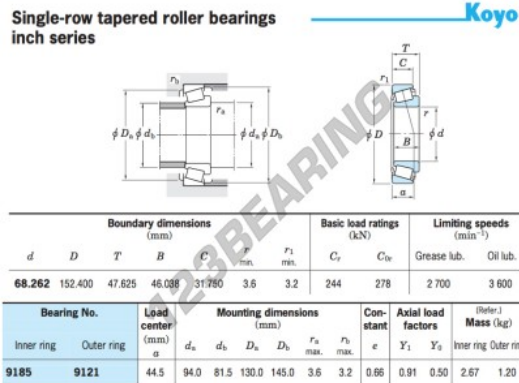

Rodamiento conico 9185-9121-JTEKT - 9185-9121-JTEKT

<https://www.123rodamiento.mx/rodamiento-cojinete/rodamiento-rodillos/conico/9185-9121-jtekt>

CARACTERÍSTICAS DEL PRODUCTO

Marca	JTEKT
N° Ean13	3663952428741
Diámetro interior	68.262 mm
Diámetro exterior	152.4 mm
Espesor	47.625 mm
Envasado	1