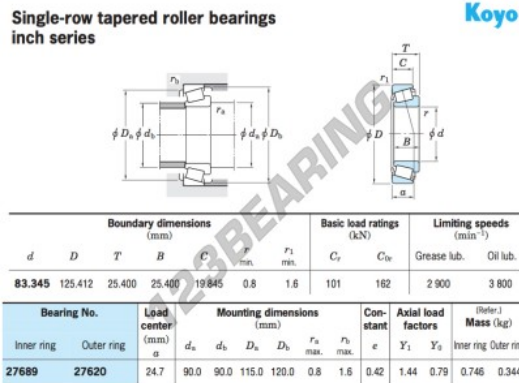

## Rodamiento conico 27689-27620-JTEKT - 27689-27620-JTEKT

<https://www.123rodamiento.mx/rodamiento-cojinete/rodamiento-rodillos/conico/27689-27620-jtekt>

### CARACTERÍSTICAS DEL PRODUCTO

Marca	JTEKT
N° Ean13	3663952429410
Diámetro interior	83.345 mm
Diámetro exterior	125.412 mm
Espesor	25.4 mm
Envasado	1

[contacto@123rodamiento.mx](mailto:contacto@123rodamiento.mx)