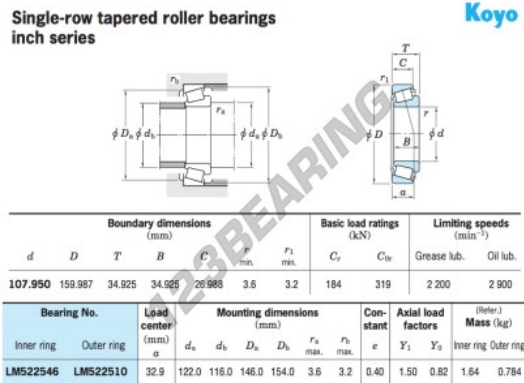

Rodamiento conico

LM522546-LM522510-JTEKT - LM522546-LM522510-JTEKT

<https://www.123rodamiento.mx/rodamiento-cojinete/rodamiento-rodillos/conico/lm522546-lm522510-jtekt>

CARACTERÍSTICAS DEL PRODUCTO

Marca	JTEKT
N° Ean13	3663952430072
Diámetro interior	107.95 mm
Diámetro interior	4 1/4" inch
Diámetro exterior	159.987 mm
Diámetro exterior	6.299" inch
Espesor	34.925 mm
Espesor	1 3/8" inch
Envasado	1