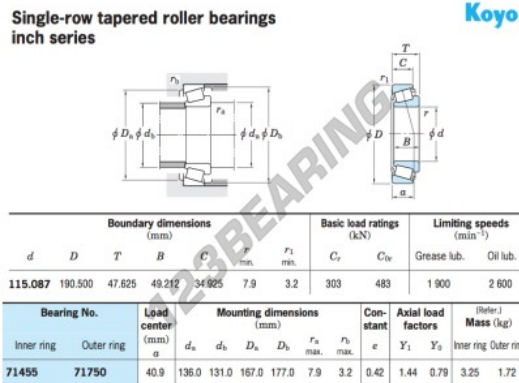

Rodamiento conico 71455-71750-JTEKT - 71455-71750-JTEKT

<https://www.123rodamiento.mx/rodamiento-cojinete/rodamiento-rodillos/conico/71455-71750-jtekt>

CARACTERÍSTICAS DEL PRODUCTO

Marca	JTEKT
N° Ean13	3663952430430
Diámetro interior	115.087 mm
Diámetro exterior	190.5 mm
Espesor	47.625 mm
Envasado	1