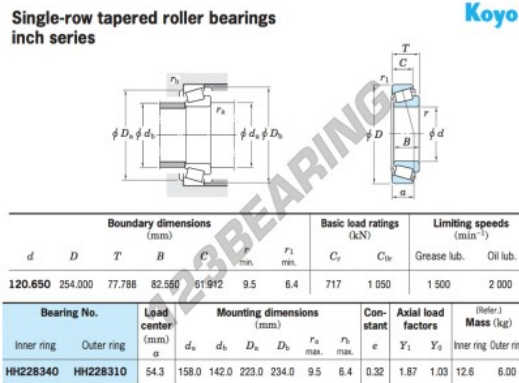

Rodamiento conico

HH228340-HH228310-JTEKT - HH228340-HH228310-JTEKT

<https://www.123rodamiento.mx/rodamiento-cojinete/rodamiento-rodillos/conico/hh228340-hh228310-jtekt>

CARACTERÍSTICAS DEL PRODUCTO

Marca	JTEKT
N° Ean13	3663952430478
Diámetro interior	120.65 mm
Diámetro exterior	254 mm
Espesor	77.788 mm
Envasado	1