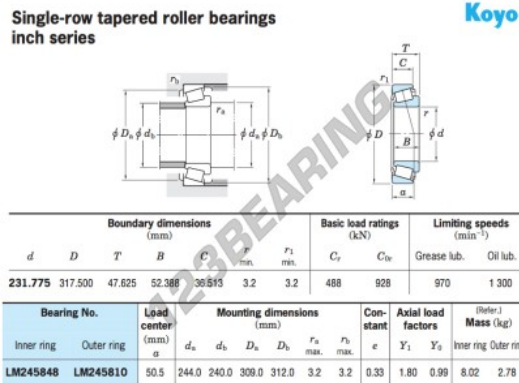

## Rodamiento conico

### LM245848-LM245810-JTEKT - LM245848-LM245810-JTEKT

<https://www.123rodamiento.mx/rodamiento-cojinete/rodamiento-rodillos/conico/lm245848-lm245810-jtekt>

## CARACTERÍSTICAS DEL PRODUCTO

Marca	JTEKT
N° Ean13	3663952431826
Diámetro interior	231.775 mm
Diámetro exterior	317.5 mm
Espesor	47.625 mm
Envasado	1

[contacto@123rodamiento.mx](mailto:contacto@123rodamiento.mx)